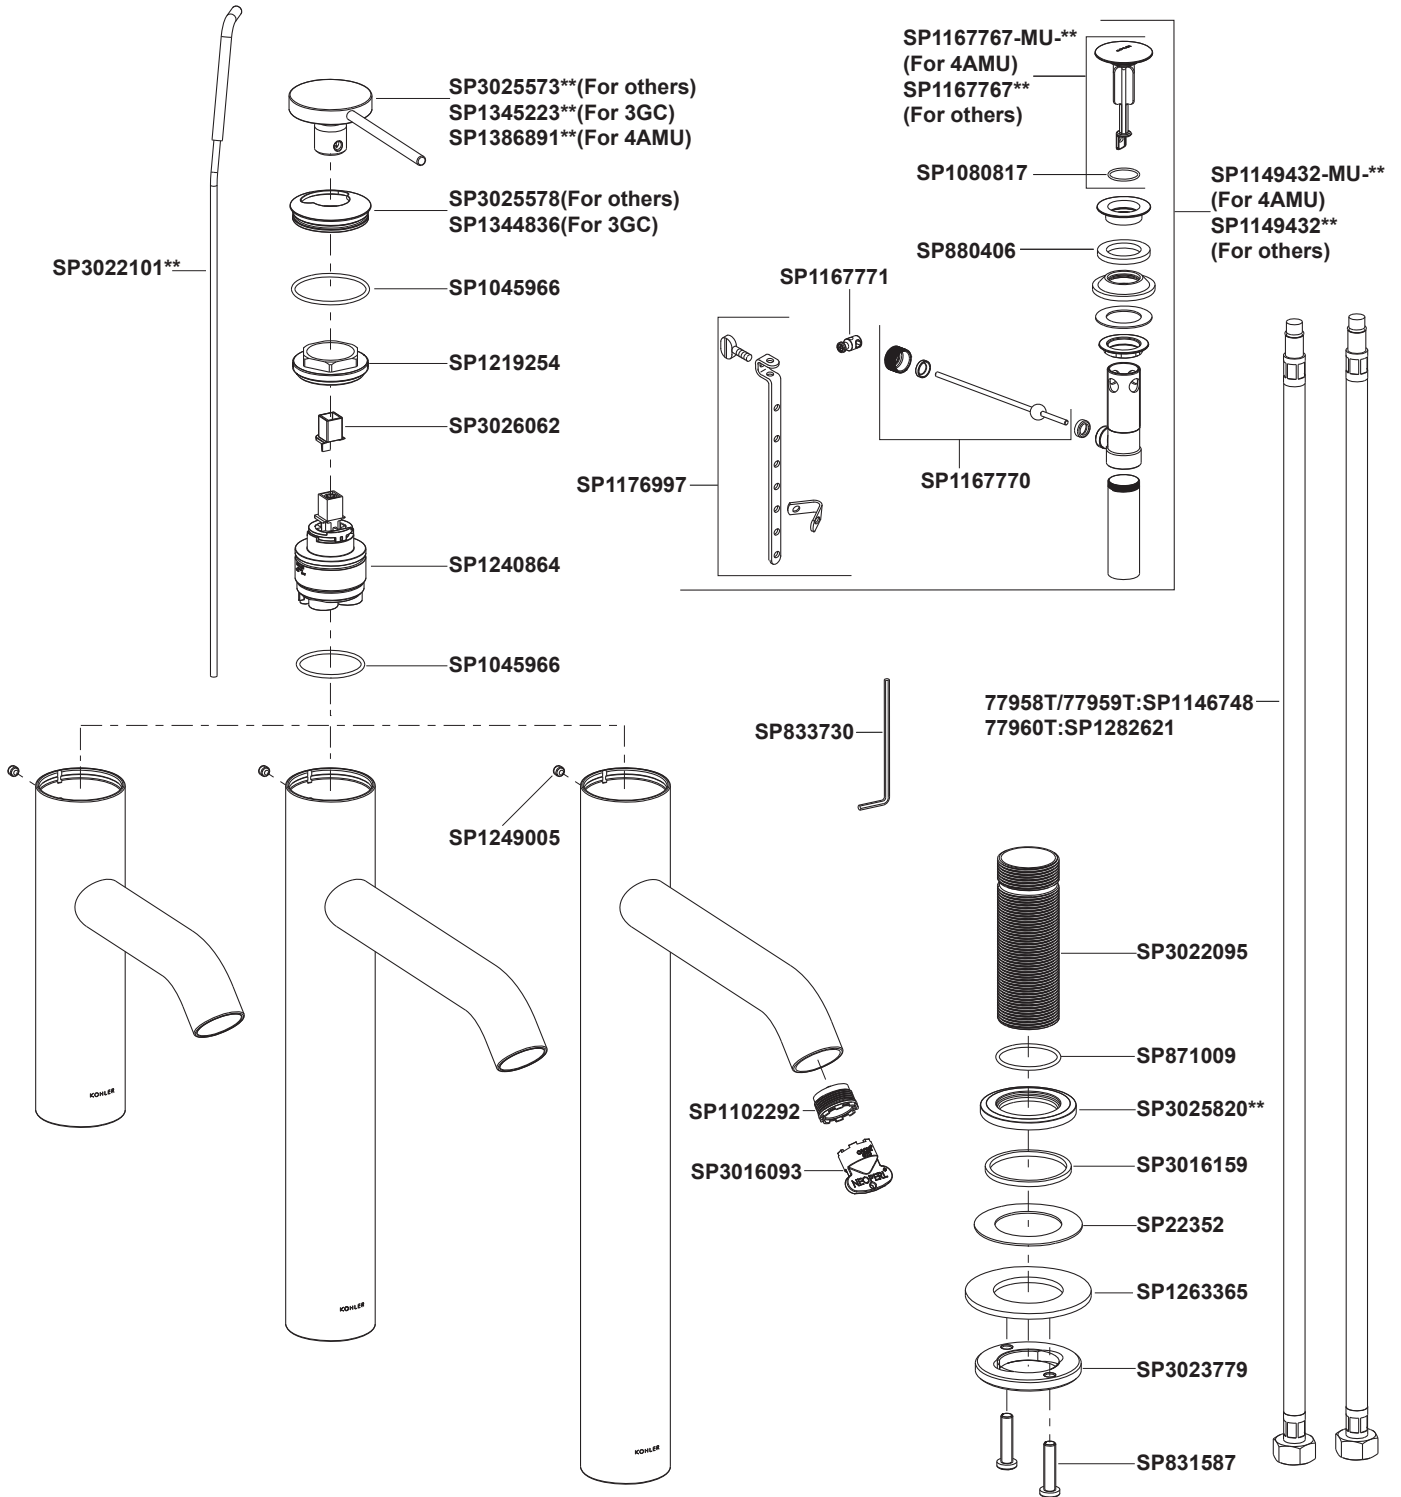

COMPONENTS SINGLE-HOLE LAVATORY FAUCET
ก๊อกผสมอ่างล้างหน้ารูเดียวแบบก้านโยก คอมโพเนนท์
K-77958T-4A/K-77959T-4A/K-77960T-4A

Model/รุ่น	Description / ชื่อผลิตภัณฑ์
K-77958T-4A**	Components Single-Hole Lavatory Faucet/ก๊อกผสมอ่างล้างหน้ารูเดียวแบบก้านโยก รุ่นคอมโพเนนท์
K-77959T-4A**	Components Tall Single-Hole Lavatory Faucet/ก๊อกผสมอ่างล้างหน้าทรงสูงรูเดียวแบบก้านโยก รุ่นคอมโพเนนท์
K-77960T-4A**	Components Super Tall Single-Hole Lavatory Faucet/ก๊อกผสมอ่างล้างหน้าทรงสูงพิเศษรูเดียวแบบก้านโยก รุ่นคอมโพเนนท์

**Finish/color code must be specified when ordering
**ระบุรหัสสีวัสดุเคลือบผิว/สีในการสั่งซื้อผลิตภัณฑ์